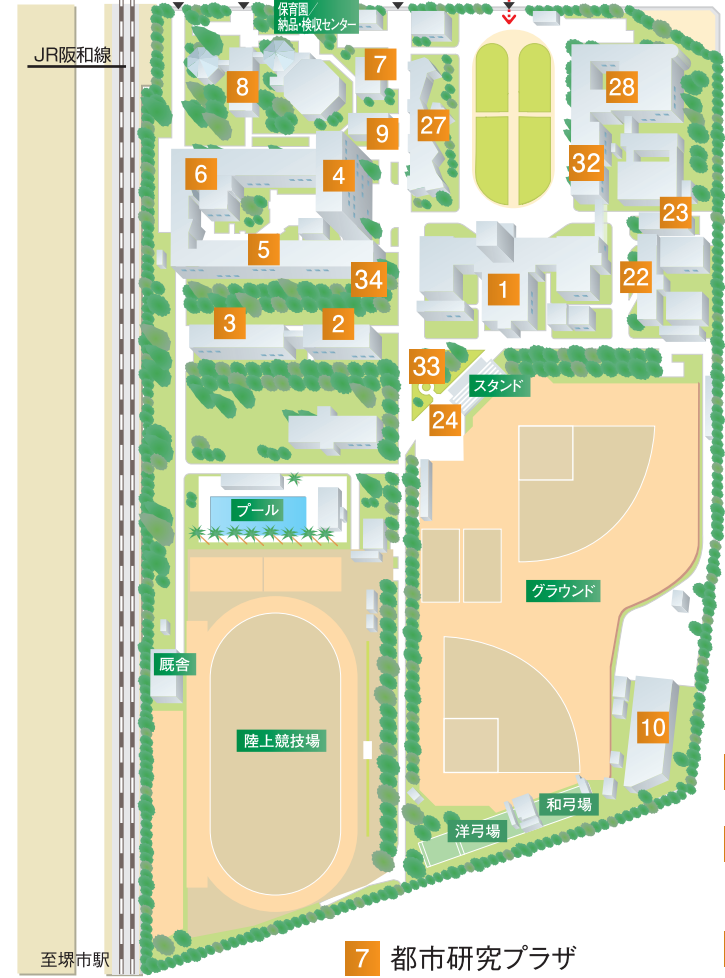

**機械工作部門**

**ガラス工作部門(1階)**

## 杉本キャンパス

〒558-8585 大阪市住吉区杉本3-3-138

JR杉本町駅より

- 
- 1号館(本部)
- 学術情報総合センター
- 各学部
- 2号館
- 全学共通教育棟へ

- 
- 理学部
- 生活科学部
- 工学部へ

- 1** 1号館  
・URAセンター  
・事務室  
(人事課、財務課、管理課  
社会連携課、研究支援課)
- 2** 商学部棟
- 3** 経済学部棟
- 4** 法学部棟
- 5** 文学部棟
- 6** 経済研究所棟  
・都市経営研究科  
・創造都市研究科  
・人権問題研究センター  
・証券研究センター

- 7** 都市研究プラザ
- 8** 田中記念館  
・事務室  
(大学サポーター交流室)
- 9** 保健管理センター
- 10** 河海工学実験場
- 11** 学術情報総合センター  
・大学史資料室  
・事務室  
(情報推進課、学術情報課)
- 12** 理学部棟  
・数学研究所
- 13** 工学部棟
- 14** 生活科学部棟
- 15** 工作技術センター  
(機械工作部門)